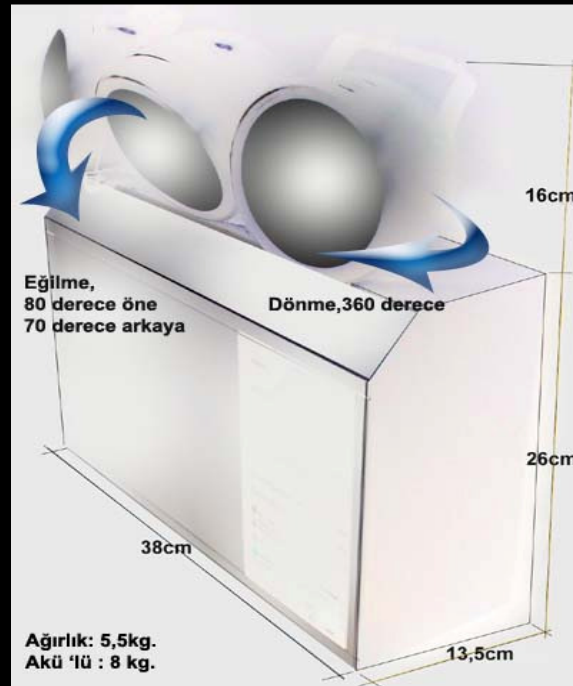

- Elektrik kesildiğinde otomatik yanar, elektrik geri geldiğinde otomatik söner. (aydınlatma şiddeti için aşağıdaki resme bakınız.)
- Üç adet hareketli spotlara sahiptir. Her spotta üç adet 3W değerinde Power LED bulunmaktadır. Yani her spot 9W ,üç spot 27W'lık Power LED gücüne sahiptir. (Aydınlatma şiddeti için aşağıdaki resme bakınız.)
- Spotların üçünün birden yanma süresi minimum 3 saat
- Her spot ayrı ,ayrı anahtarla kumanda edilir.(Kullanılmayan spotlar kapatılır.)
- Akü korumalı şarj ve deşarj sistemine sahiptir. Akü dolduğunda şarj işlemi sonlanır. Deşarj esnasında ise (elektrik kesikken,spotlar yanıyorken) akü tamamen boşalana kadar çalışmaz. Akü 9V / 10V seviyelerine geldiğinde sistem otomatik durur ve akü 11-12V seviyelerine geri döner. Akünün korunması için bu çok önemlidir.
- Akü ve şarj voltajının izlenebildiği bir ışıklı mavi led bar bulunmaktadır.
- Lamba test butonu basılı tutularak, spotların çalışırılığ kontrol edilir.
- Şarj ve Akü voltajı mavi led göstergeden takip edilir.
- Ölçüler:38cm x 13,5cm x 42cm Ağırlık: 8kg (akü dahil) Kasa: 1mm dkp saç,fırın boyalıdır.

TEKNİK VERİLER

- Spotlar: 3 adet spot, Yansıtıcı iç ayna, cam far. Sağ, sol ve yukarı aşağı hareket kabiliyetli
- Ledler: 3W'lık Power LED, 9 adet. Soğuk beyaz / 120 derece açı. 170 lm her bir led 50000 saat ömürlü. Soğutuculu ve lensli
- Devre: Cam sigorta korumalı, 13,8V ta akü şarj kesimi. 9V / 10V ta akü deşarj kesimi
- Kumanda: Spotları tek tek devre dışı bırakma anahtarları. Spot test butonu.
- Kontrol: Akü ve şarj durum göstergesi mavi led bar şeklinde. Özelliklerin çalışırlığını gösteren ledler
- Çalışma şekli: Kesintide yanar.
- Çalışma süresi: Minimum 3 saat
- Kumanda kapağı plexi kaplamalıdır.
- Voltaj: 220VAC +/- %3
- Güç Tüketim: 4W
- Akü: 12VDC 7Amper
- Ebatlar: 38cm x 13,5cm x 42cm
- Kasa: 1mm dkp saç. Fırın boyalıdır.
- Ağırlık: 5,5Kg / Akü dahil 8Kg
- Çalışma ısı: -15 +50 santigrat derece
- Dış mekanda kullanılmaz.